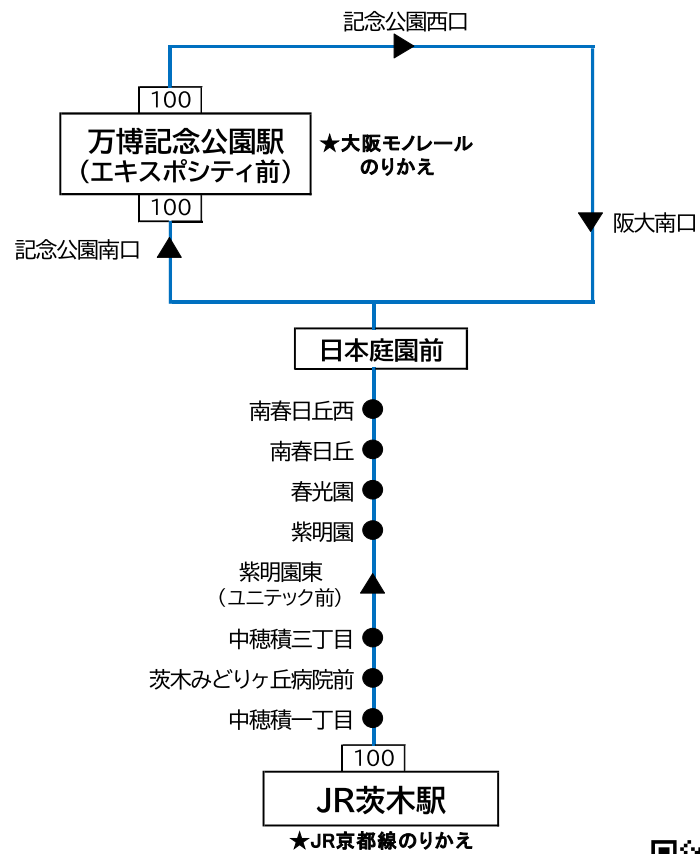

# [100] 万博記念公園駅 ゆき (エキスポシティ前)

時刻	土曜日・休日
9	
10	6
11	6
12	51
13	51
14	
15	36
16	36
17	36
18	
19	
20	

## ◎運行系統図

100 JR茨木駅～万博記念公園駅(エキスポシティ前)

備考 交通事情によりバスの到着が遅れる場合がありますのでご了承ください。

近鉄バス鳥飼営業所 Tel 06-6349-5815(8:30~20:00)

バスの接近情報はこちら