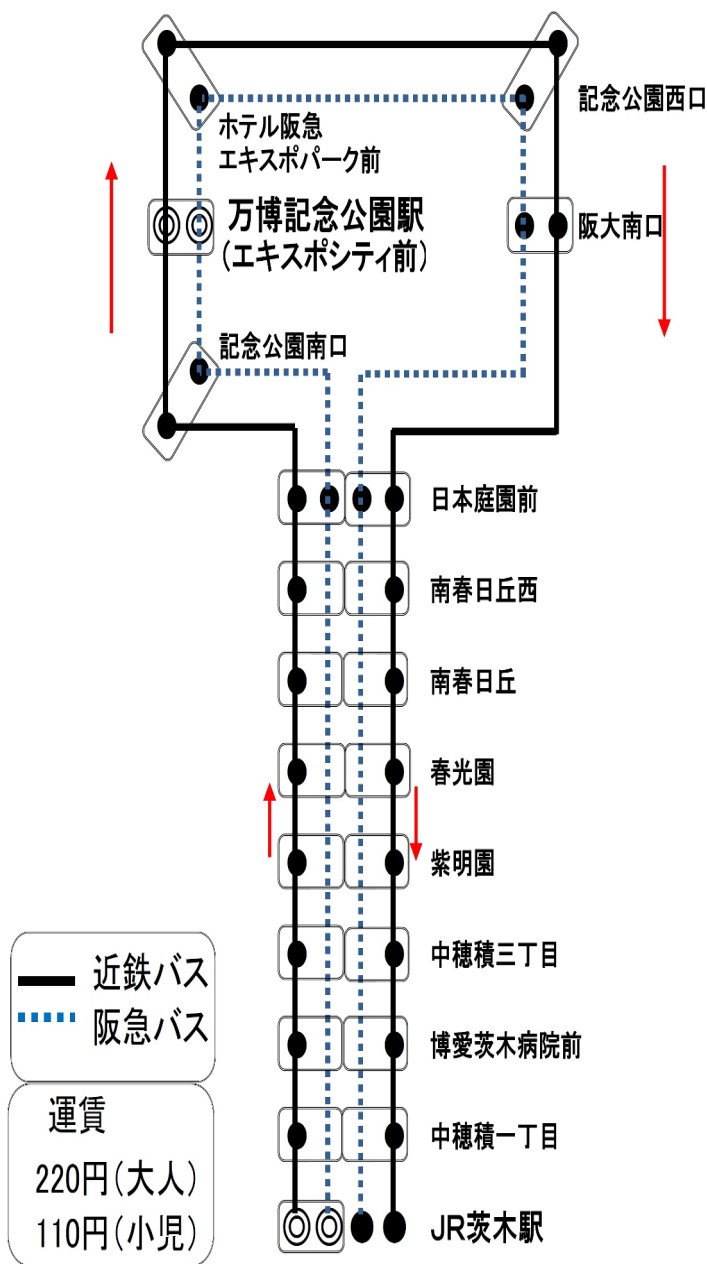

# 100 万博記念公園駅 行 (エキスポシティ前)

時刻 平・土・日祝共通

7	近	40		
8	近	10	近	40
9	近	10	●	25
			阪	
	近	40	●	55
			阪	
10	近	10	●	25
			阪	
	近	40	●	55
			阪	
11	近	10	●	25
			阪	
	近	40	●	55
			阪	
12	近	10	●	25
			阪	
	近	40	●	55
			阪	
13	近	10	●	25
			阪	
	近	40	●	55
			阪	
14	近	10	●	25
			阪	
	近	40	●	55
			阪	
15	近	10	●	25
			阪	
	近	40	●	55
			阪	
16	近	10	●	25
			阪	
	近	40	●	55
			阪	
17	近	10	●	25
			阪	
	近	40	●	55
			阪	
18	近	10	●	25
			阪	
	近	40	●	55
			阪	
19	近	10	●	25
			阪	
	近	40	●	55
			阪	
20	近	10	近	40
21	近	10		
22				

## 運行系統図

備考

近印 . . . 近鉄バス運行便 (各バス停に止まります)

阪印 . . . 阪急バス運行便

●印 . . . 急行 (JR茨木駅⇔日本庭園前間は止まりません)

近鉄バス鳥飼営業所  
 阪急バス茨木営業所

TEL 06-6349-5815 (8:30~18:00)  
 TEL 072-643-6301