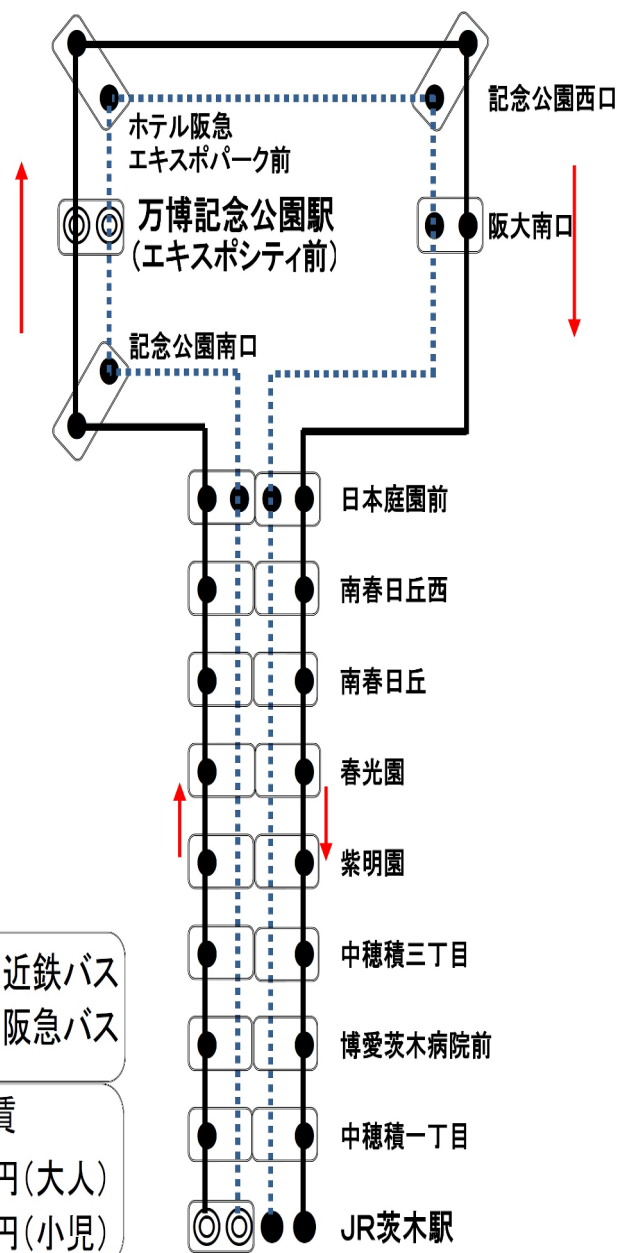

# 100 万博記念公園駅 行 (エキスポシティ前)

時刻 平・土・日祝共通

7	近40 ●55	阪
8	近10 ●25 近40 ●55	阪
9	近10 ●25 近40 ●55	阪
10	近10 ●25 近40 ●55	阪
11	近10 ●25 近40 ●55	阪
12	近10 ●25 近40 ●55	阪
13	近10 ●25 近40 ●55	阪
14	近10 ●25 近40 ●55	阪
15	近10 ●25 近40 ●55	阪
16	近10 ●25 近40 ●55	阪
17	近10 ●25 近40 ●55	阪
18	近10 ●25 近40 ●55	阪
19	近10 ●25 近40 ●55	阪
20	近10 ●25 近40 ●55	阪
21	近10 ●25	阪
22		

## 運行系統図

備考

近印 . . . 近鉄バス運行便 (各バス停に止まります)

阪印 . . . 阪急バス運行便

●印 . . . 急行 (JR茨木駅⇔日本庭園前間は止まりません)

近鉄バス鳥飼営業所  
阪急バス茨木営業所

TEL 06-6349-5815 (8:30~18:00)  
TEL 072-643-6301