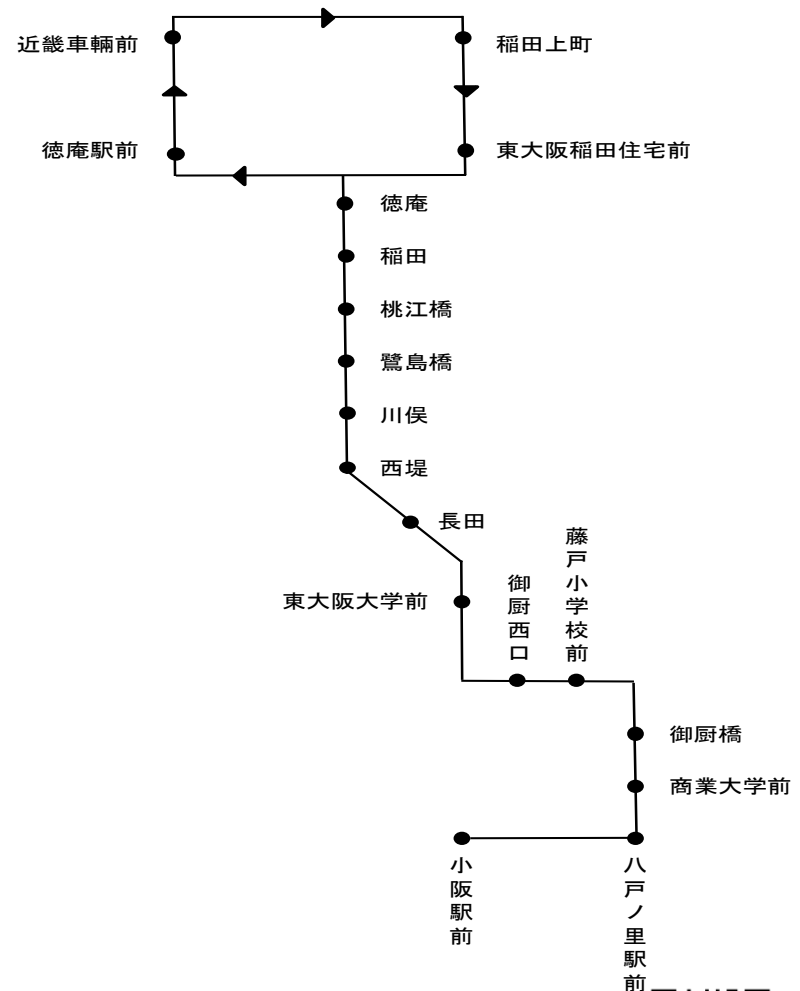

[21] 小阪駅前

| 時刻 | 全日 | |
|----|----|----|
| 6 | | |
| 7 | 39 | |
| 8 | 24 | 51 |
| 9 | 40 | |
| 10 | | |
| 11 | 4 | |
| 12 | 19 | |
| 13 | | |
| 14 | 24 | |
| 15 | 15 | 45 |
| 16 | 25 | 55 |
| 17 | 43 | |
| 18 | 51 | |
| 19 | | |
| 20 | | |
| 21 | | |
| 22 | | |
| 23 | | |

運行系統図

備考 近鉄バス稲田営業所 Tel 06-6746-2565(8:30~20:00)

バスの接近情報はこちら