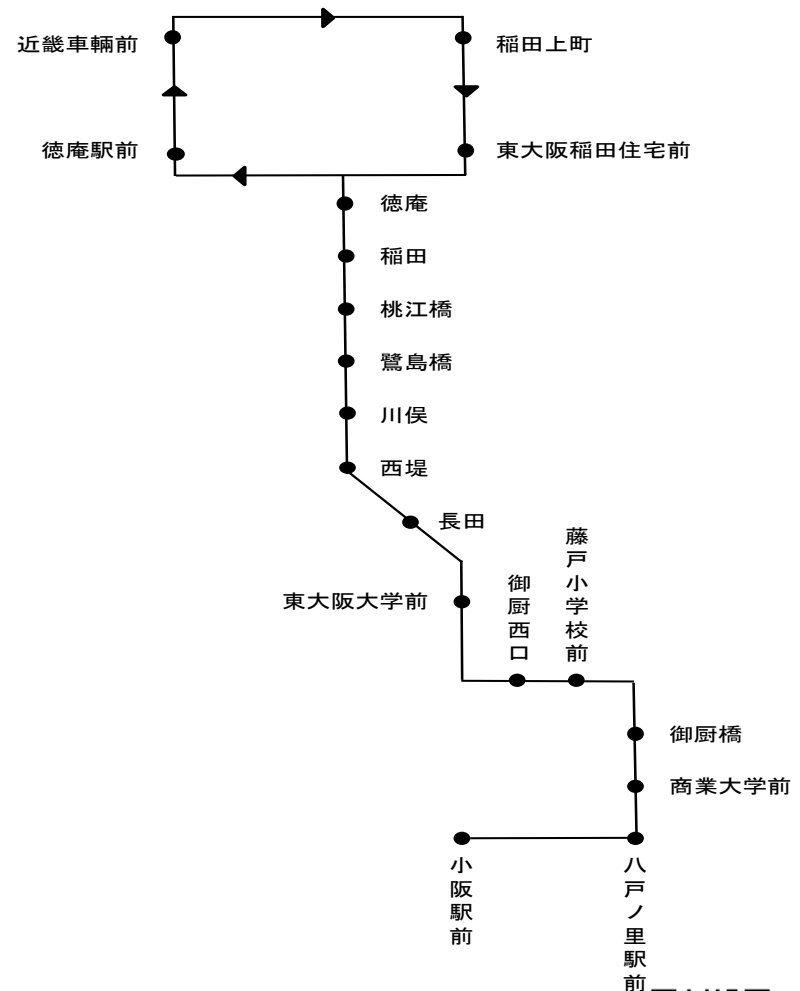

# [21] 徳庵駅前

時刻	全日	
6		
7	18	
8	3	30
9	19	
10	43	
11	58	
12		
13		
14	3	54
15	24	
16	4	34
17	22	
18	30	
19	<sup>徳</sup> 37	
20		
21		
22		
23		

## 運行系統図

**備考** 近鉄バス稲田営業所 Tel 06-6746-2565(8:30~20:00)  
 徳印は、徳庵駅止めです。

バスの接近情報はこちら