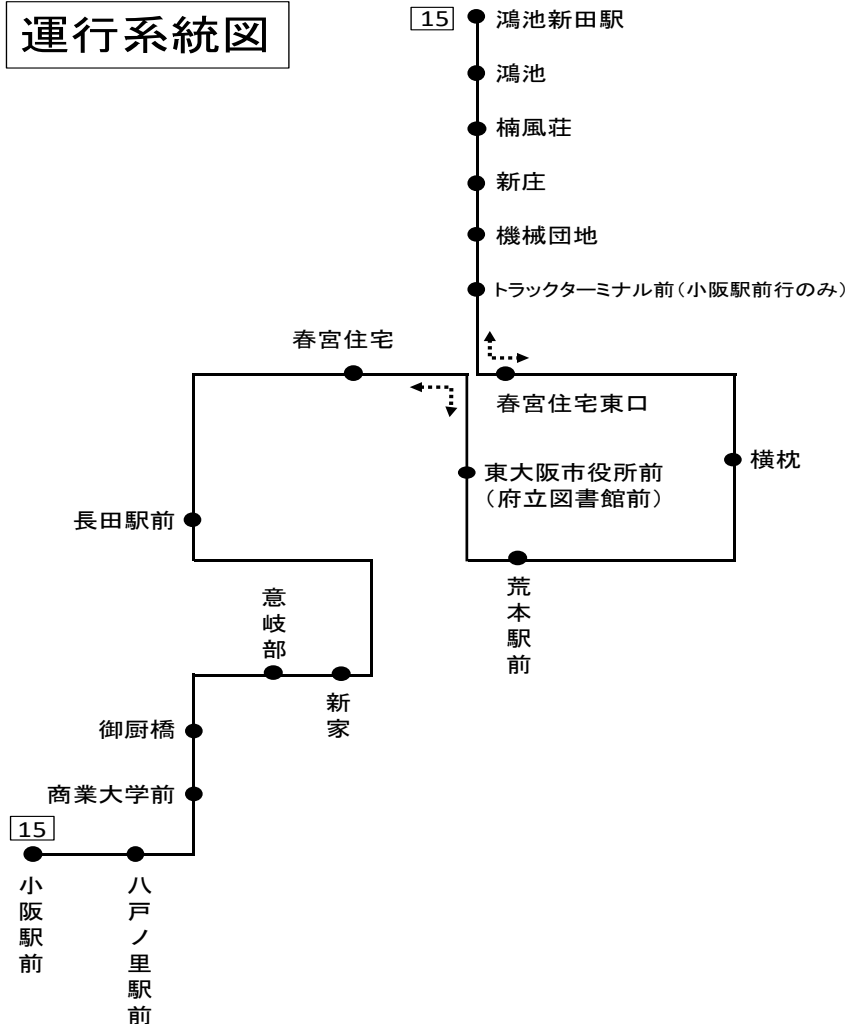

[15] 鴻池新田駅

時刻	月～金曜日用	土日祝用
6		
7	13 59	32
8	38	32
9	16	42
10	16	42
11	1	
12		42
13		54
14	0 53	
15		5
16	13	20
17	13	25
18	22	37
19	31	
20		
21		
22		
23		

運行系統図

備考 近鉄バス稲田営業所 Tel 06-6746-2565(8:30~20:00)

バスの接近情報はこちら