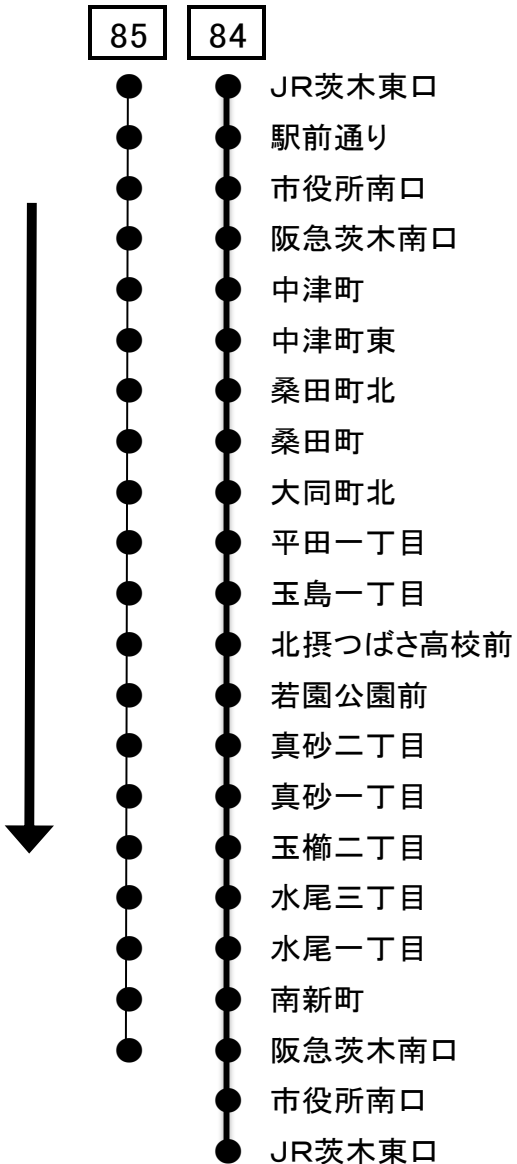

**[84] JR茨木東口ゆき [85] 阪急茨木南口**

時刻	月～金曜日用				土日祝用		
5							
6							
7	1	26	46	56	1	21	41
8	11	26	41		1	21	41
9	1	22	42		1	22	42
10	2	22	42		2	22	42
11	2	22	42		2	22	42
12	2	22	42		2	22	42
13	2	22	42		2	22	42
14	2	22	42		2	22	42
15	2	22	42		2	22	42
16	2	22	42		2	22	42
17	2	21	36	51	2	23	43
18	6	21	36	51	3	30	
19	5	20	35	50	0	29	59
20	5	27	57		29	58	
21	26	56			39		
22	26						
23	阪 1						

備考 近鉄バス鳥飼営業所 Tel 06-6349-5815(8:30~20:00)  
 阪印は、[85]水尾三丁目経由阪急茨木南口止め

バスの接近情報はこちら