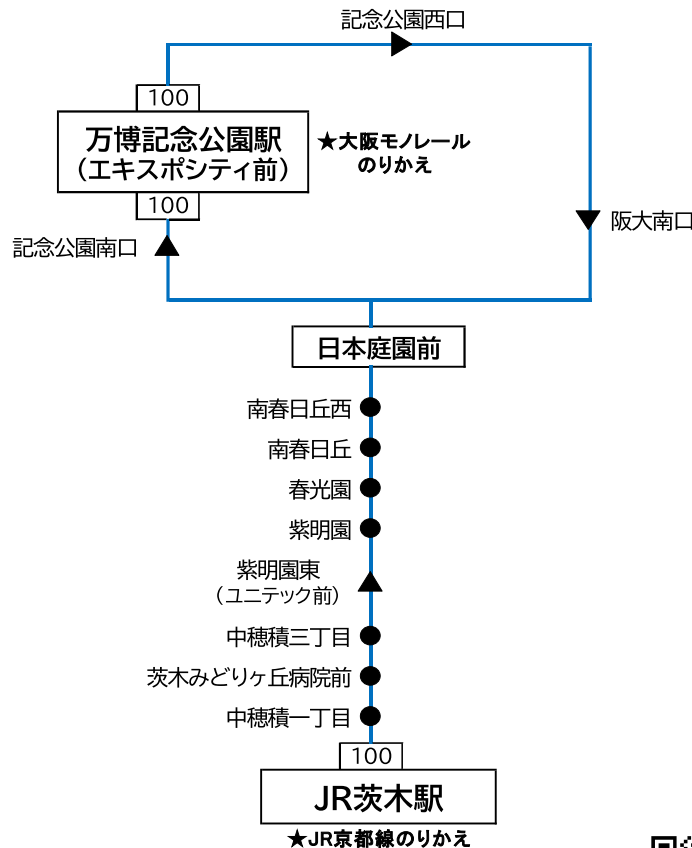

# [100] JR茨木駅ゆき

時刻	土曜日・休日
9	
10	28
11	28
12	
13	13
14	13
15	58
16	58
17	58
18	
19	
20	

## ◎運行系統図

100 JR茨木駅～万博記念公園駅(エキスポシティ前)

備考 交通事情によりバスの到着が遅れる場合がありますのでご了承ください。

近鉄バス鳥飼営業所 Tel 06-6349-5815(8:30~20:00)

バスの接近情報はこちら