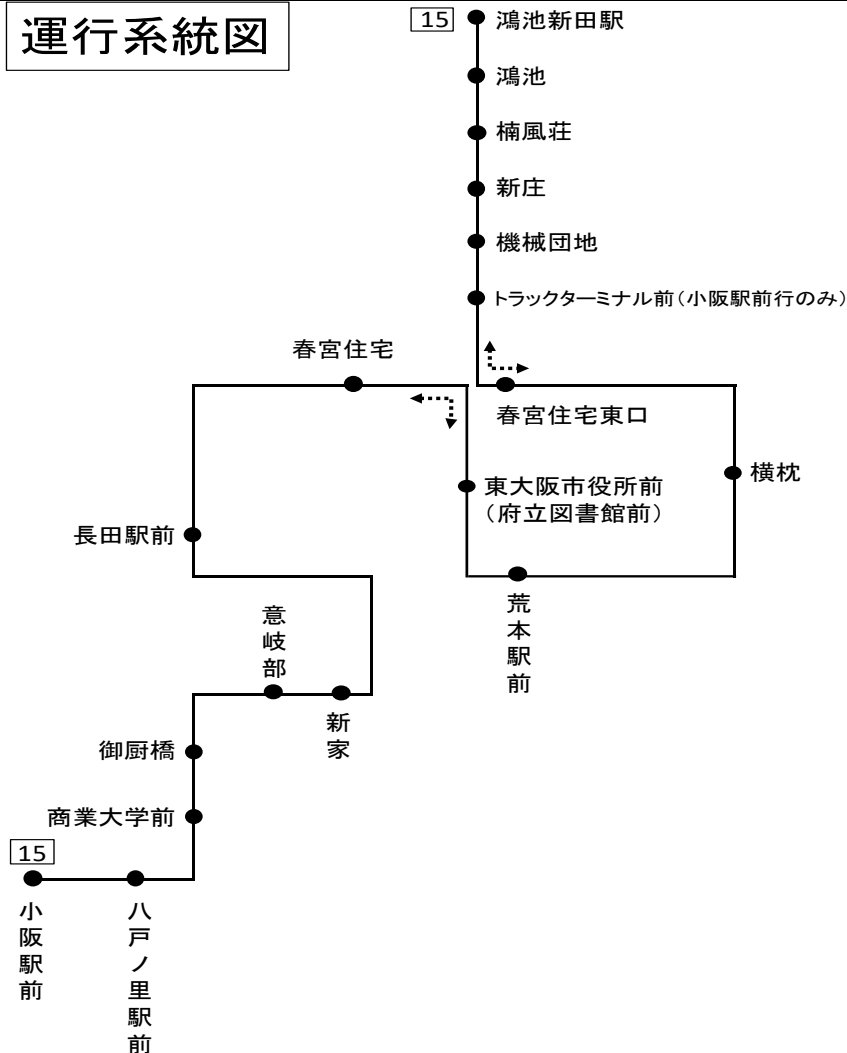

[15] 小阪駅前

時刻	月～金曜日用	土日祝用
6	37	
7	7 42	7
8	32	7
9	17	7
10	53	17
11	40	17
12		
13		17
14	42	33
15	33	43
16	48	58
17	54	
18		3
19	2	
20		
21		
22		
23		

運行系統図

備考 近鉄バス稲田営業所 Tel 06-6746-2565(8:30~20:00)

バスの接近情報はこちら