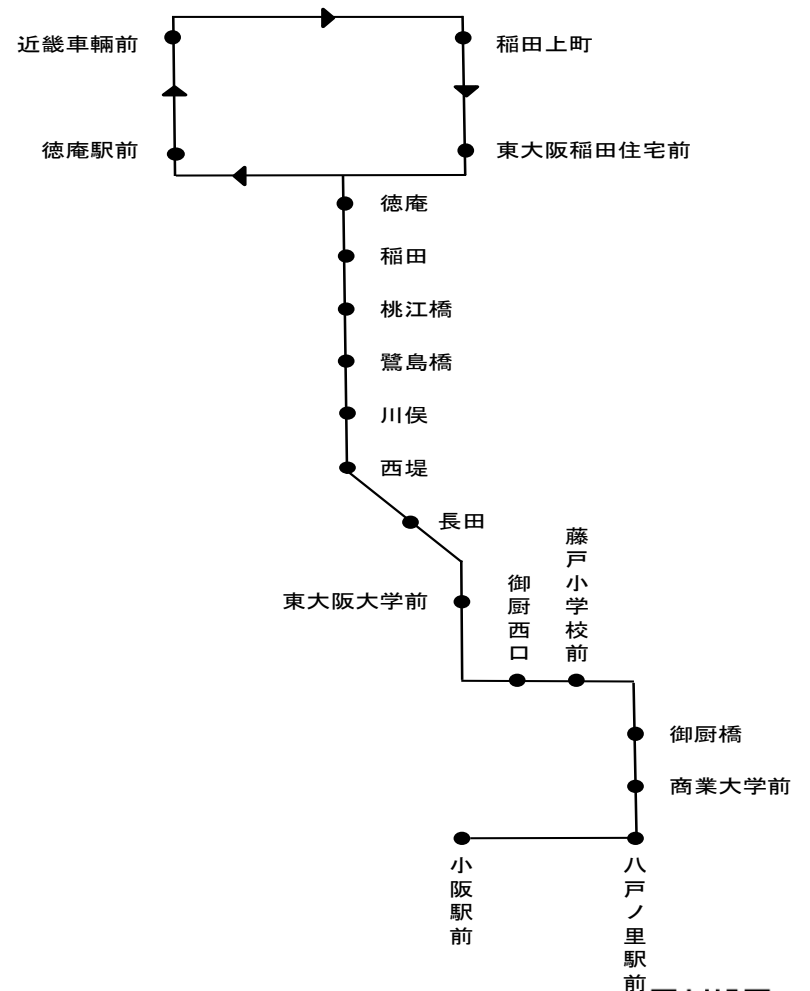

[21] 小阪駅前

時刻	全日	
6		
7	40	
8	25	52
9	41	
10		
11	5	
12	20	
13		
14	25	
15	16	46
16	26	56
17	44	
18	52	
19		
20		
21		
22		
23		

運行系統図

備考 近鉄バス稲田営業所 Tel 06-6746-2565(8:30~20:00)

バスの接近情報はこちら