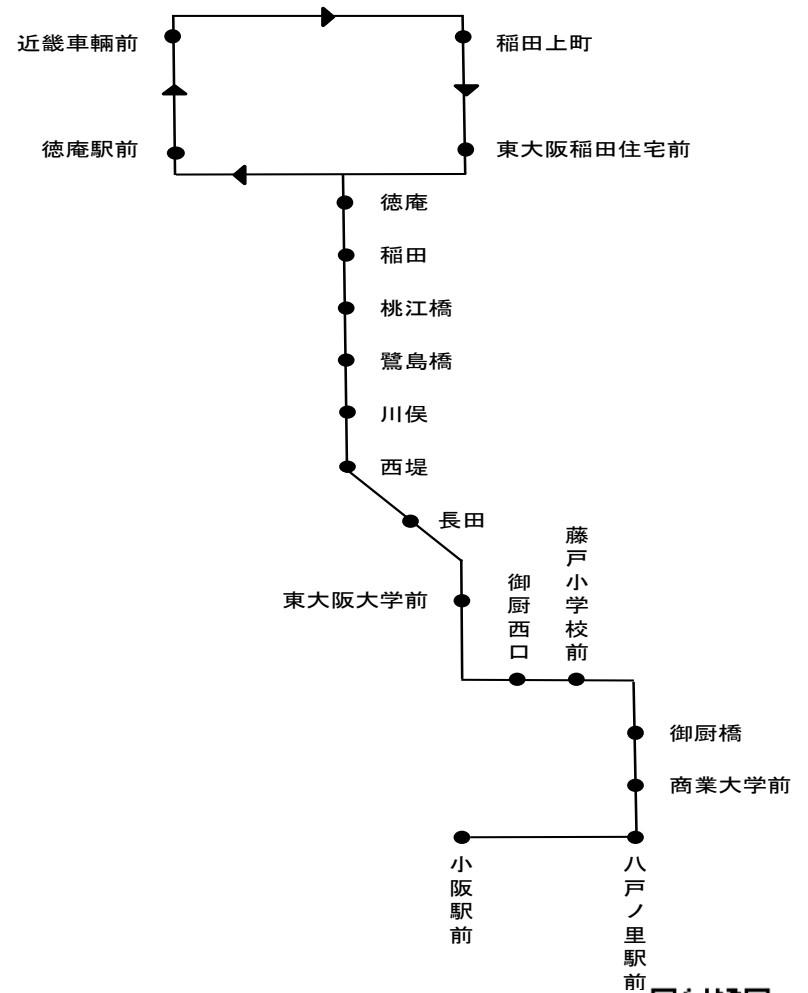

[21] 徳庵駅前

時刻	全日	
6		
7	17	
8	2	29
9	18	
10	42	
11	57	
12		
13		
14	2	53
15	23	
16	3	33
17	21	
18	29	
19	徳 36	
20		
21		
22		
23		

運行系統図

備考 近鉄バス稲田営業所 Tel 06-6746-2565(8:30~20:00)
徳印は、徳庵駅止めです。

バスの接近情報はこちら