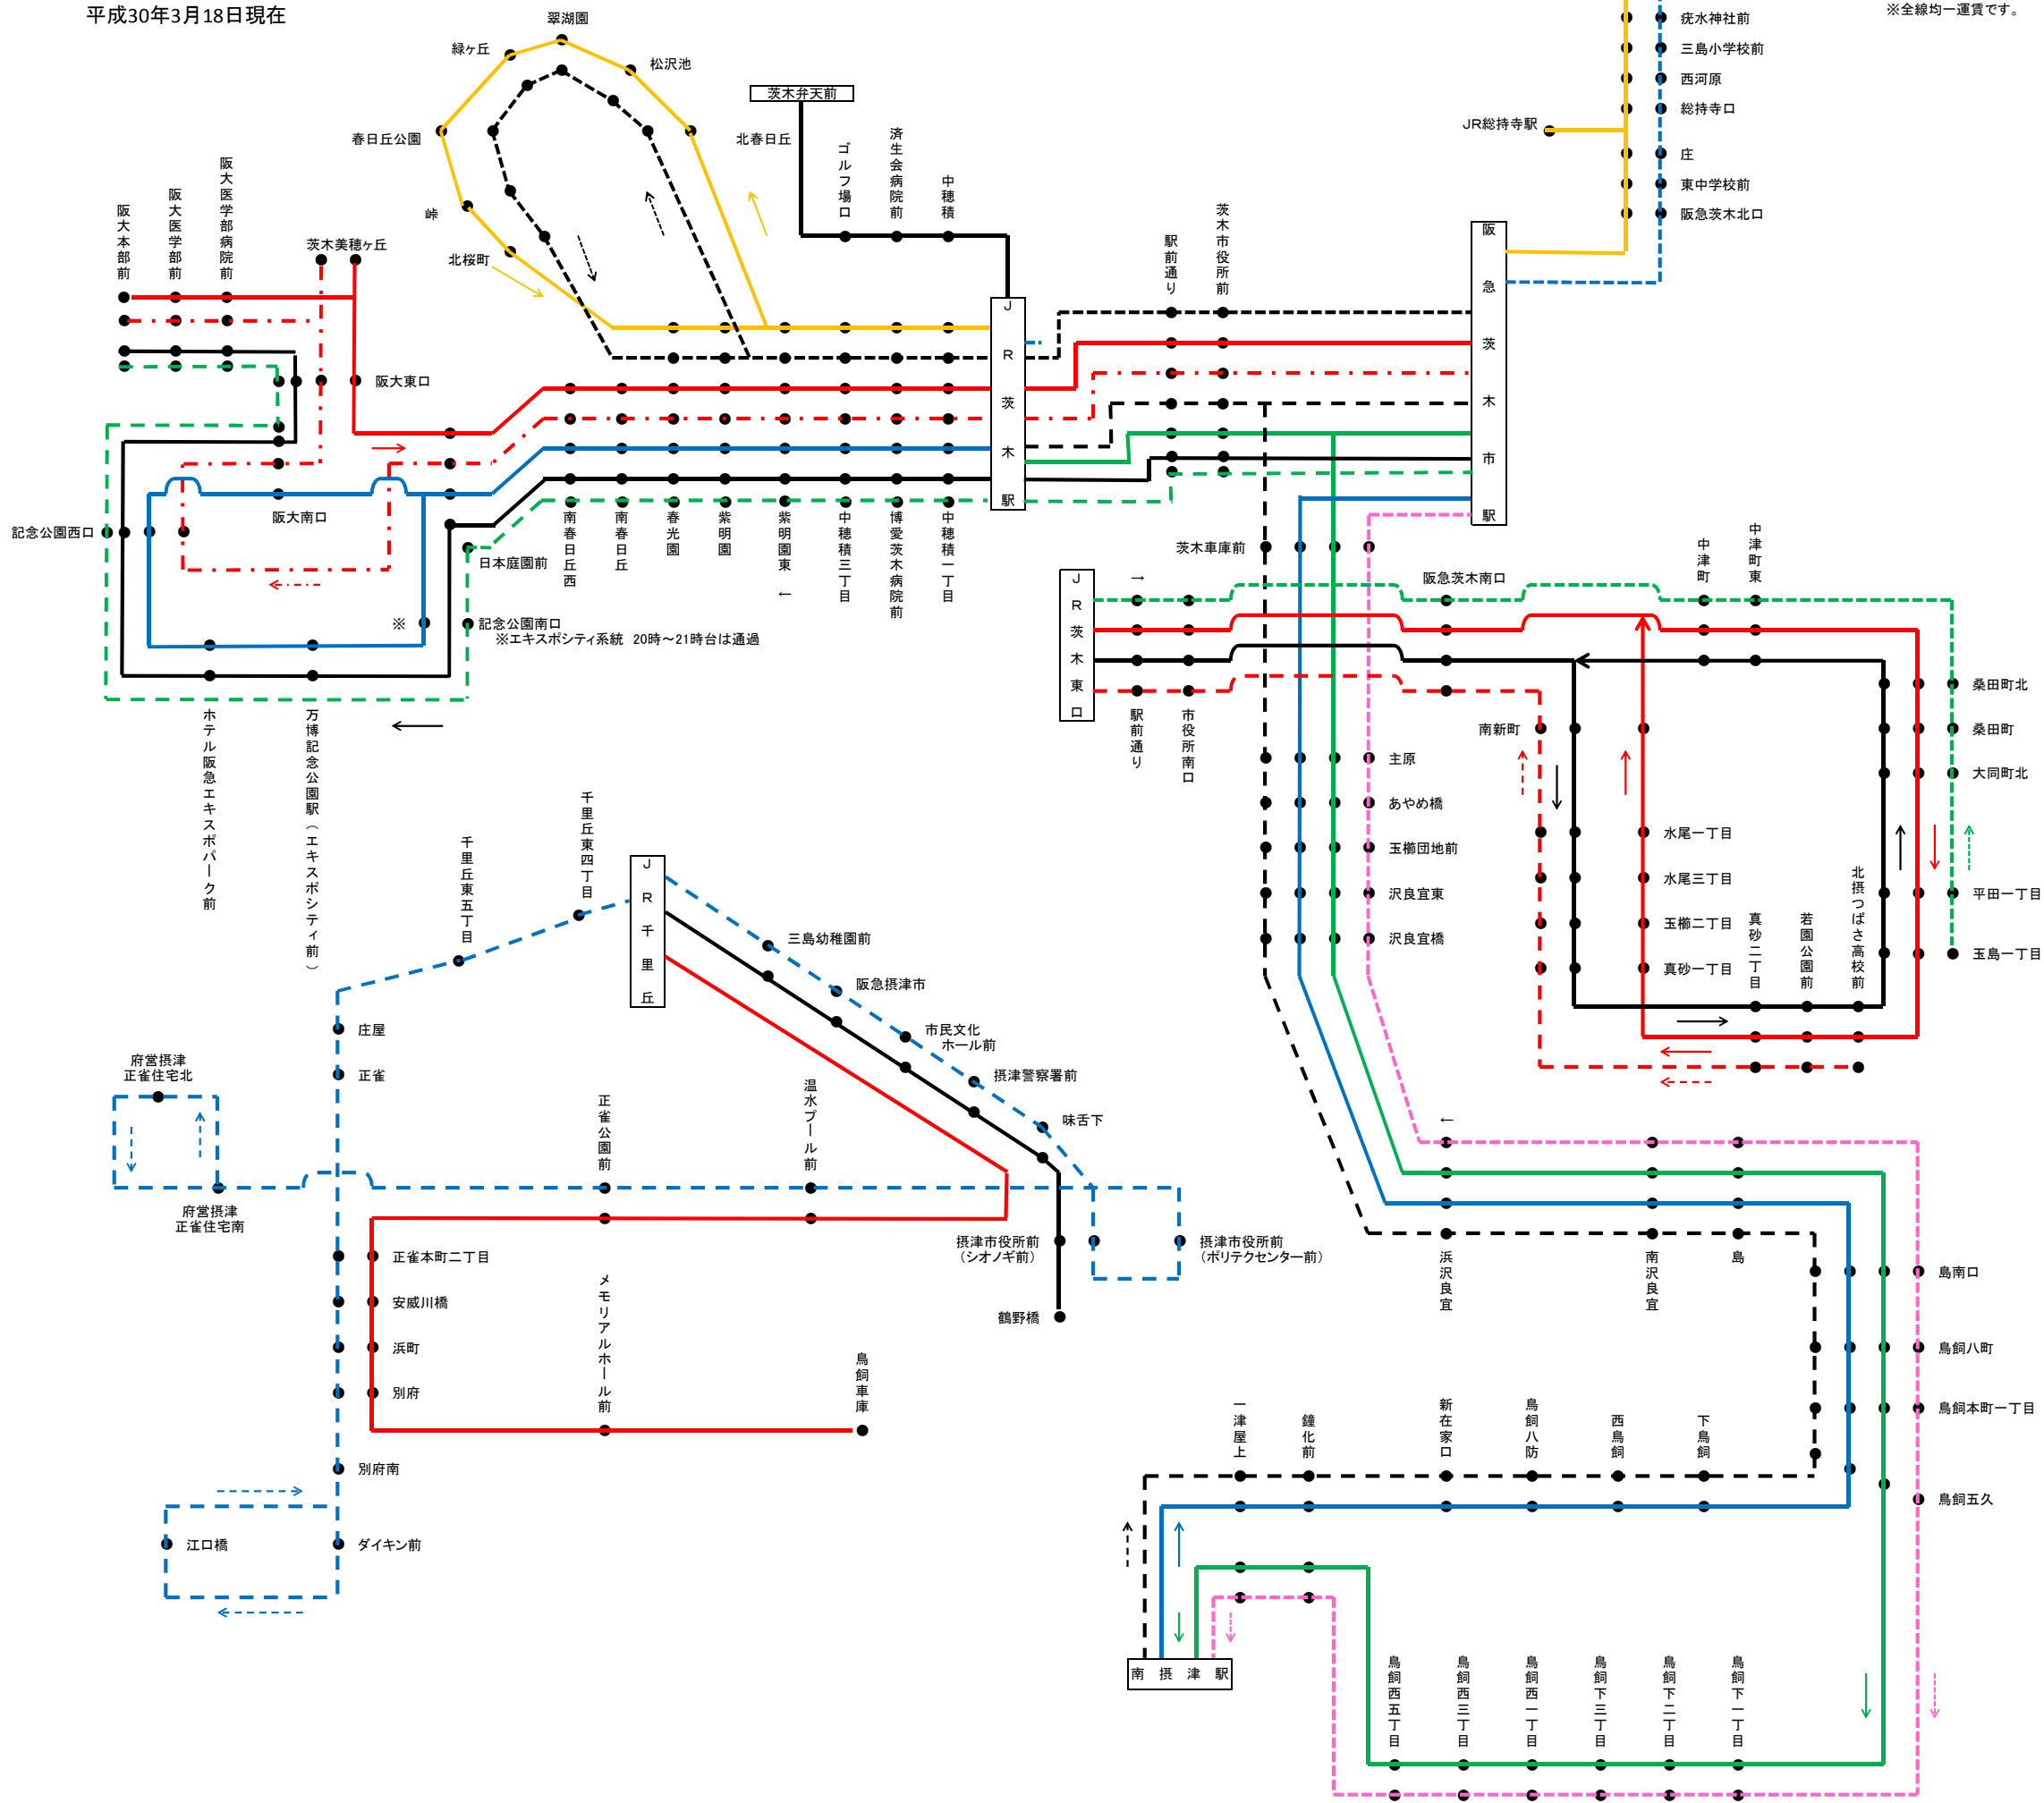

近鉄バス 乗合自動車運行系統図

(鳥飼営業所担当)

平成30年3月18日現在

運賃
大人: 220円
小児: 110円

※全線均一運賃です。